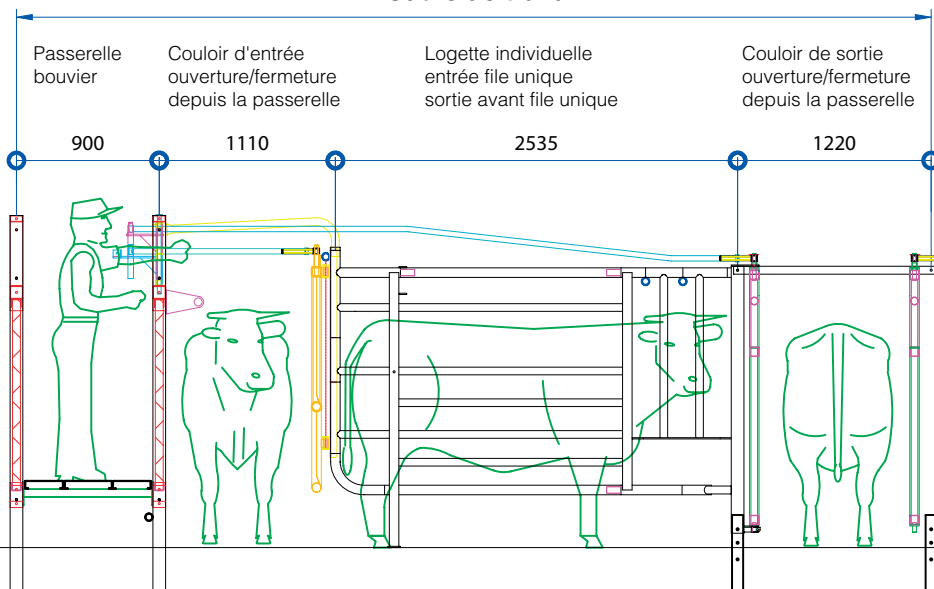

Ce système appelé "ZERO CONTACT BOUVIER/BOVIN" interdit les contacts contraints et involontaires avec les animaux. La manipulation est plus rationnelle, plus rapide et les bovins sont plus calmes que dans les installations classiques. Le stress ainsi diminué, les viandes à PH élevé sont moins fréquentes.

LOGETTES ZERO-CONTACT
DROITES 90°

LOGETTES ZERO-CONTACT
EPI 30°

Passerelle bouvier

Commandes
de portes

Module de travail

AGRO-EQUIPEMENT
SPECIALISE

61400 MAUVES SUR HUISNE
France

Tel +33 (0)2 33 83 83 44