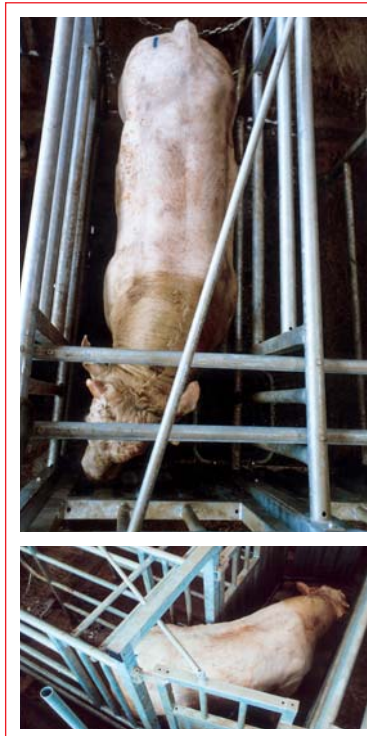

MÉTALLERIE INDUSTRIELLE

BAERT S.A.S.

LOGETTES INDIVIDUELLES GROS BOVINS A SORTIE AVANT

Spécialement conçues pour limiter le stress des animaux, les logettes à sortie par l'avant limitent les risques dus au contact direct avec les animaux. Complétées par une porte de transfert, la possibilité de trier, ranger et classer les bovins à un seul opérateur assure une bonne rentabilité de l'installation.

PORTILLON ARRIERE DOUBLE

En remplacement de la porte de transfert, le portillon arrière double de logette assure l'isolement de l'animal plus rapidement qu'avec les chaînes arrières traditionnelles.

Ce portillon impose le classement des animaux par deux en rangée simple.

ANTI-RECU ARRIERE

Les anti-reculs arrières de logette permettent, à l'aide de la porte de transfert, le classement des animaux en logettes dans le calme en limitant l'intervention du personnel.

AGRO-EQUIPEMENT
SPECIALISE