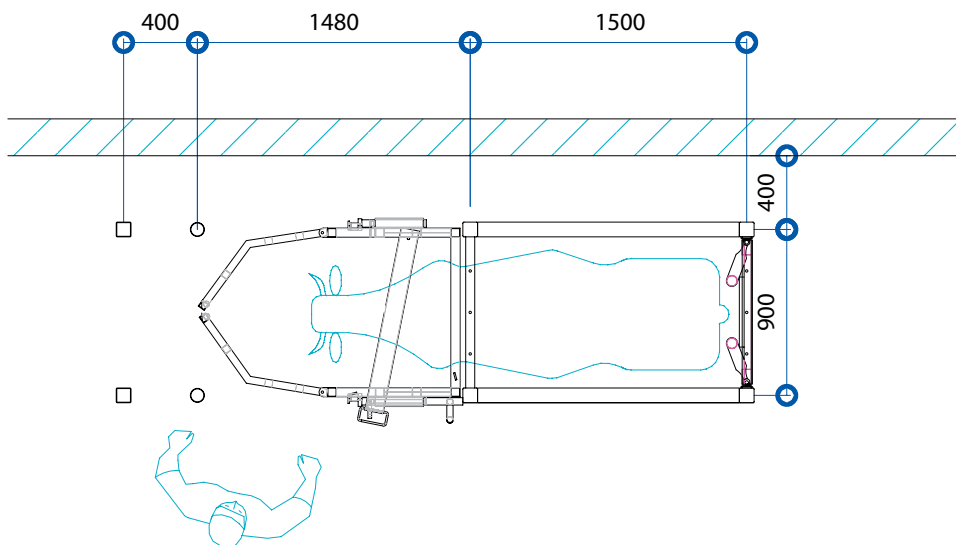

MÉTALLERIE INDUSTRIELLE

BAERT S.A.S.

CAGE DE CONTENTION MANUELLE POUR IDENTIFICATION

Destinée aux petites unités, cette cage de contention métallique manuelle permet à faible cadence la vérification de l'identité des bovins.