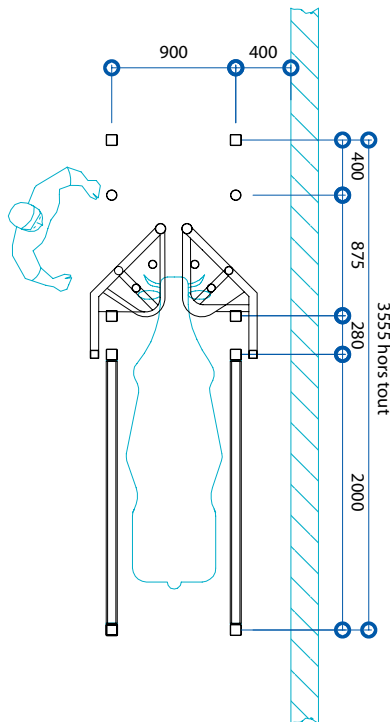

## BOX IDENTIFICATION / PESEE HYDRAULIQUE

A l'arrivée des animaux, le BOX D'IDENTIFICATION permet à une personne seule, d'immobiliser un bovin en sécurité et dans le calme afin de pouvoir relever et poser une identification à l'oreille.

## CAGE DE CONTENTION MANUELLE POUR IDENTIFICATION

Destinée aux petites unités, cette cage de contention métallique manuelle permet à faible cadence la vérification de l'identité des bovins.

AGRO-EQUIPEMENT  
SPECIALISE