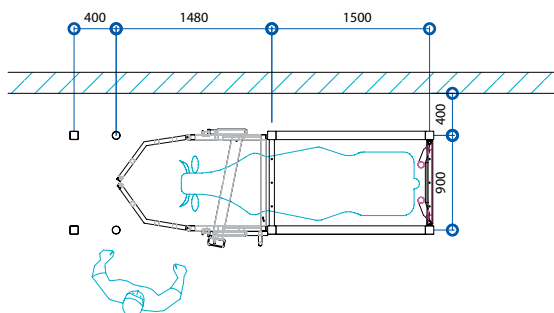

Destinée aux petites unités, cette cage de contention métallique manuelle permet à faible cadence la vérification de l'identité des bovins.

AGRO-EQUIPEMENT
SPECIALISE

61400 MAUVES SUR HUISNE
France

Tel +33 (0)2 33 83 83 44

Fax +33 (0)2 33 83 80 13

e-mail : info@baert.fr

Internet : <http://www.baert.fr>