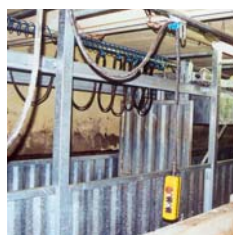

MÉTALLERIE INDUSTRIELLE

BAERT S.A.S.

ANESTHESIE PETIT BETAIL PORTE ROULANTE ELECTRIQUE / GUILLOTINE PNEUMATIQUE

TUNNEL D'AMENEE PB

Les tunnels d'accès simples, doubles ou multi-directions, permettent d'approvisionner le restrainer jusqu'à 400 porcs/h. Equipés en amont de portes roulantes électriques/guillotine pneumatique, ce système limite le nombre d'opérateurs.

PARC RESTRICTIF PB

Le parc restrictif circulaire, de taille variable en fonction des capacités, facilite le travail de l'opérateur qui réduit la surface du parc au fur et à mesure de l'anesthésie des animaux.

PORTE ROULANTE ELECTRIQUE / GUILLOTINE PNEUMATIQUE

L'introduction des porcs et des moutons dans les couloirs conduisant à l'anesthésie nécessite un équipement adapté.

La porte roulante électrique guillotine pneumatique permet de réduire la surface d'attente au fur et à mesure de l'avancée des animaux. L'opérateur reste au point critique d'entrée des animaux. Le boîtier de commande mobile indépendant de l'avancement de la porte contribue à la souplesse d'utilisation du système. La préparation du lot suivant, pendant la progression de la porte, assure la cadence d'approvisionnement de la chaîne d'abattage (max. 400/h).